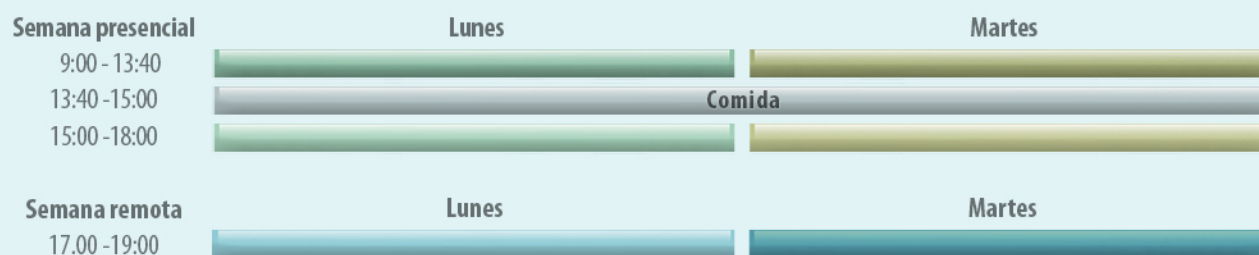

### Bloque Modelo:

Las sesiones se llevarán a cabo durante **5 meses** intercalando los bloques presenciales con los remotos utilizando la herramienta Zoom. Los **bloques presenciales** se impartirán de manera intensiva **lunes y martes de 9:00 a 18:00 h.** en Aulas Ejecutivas del ITAM Campus Santa Teresa y los **bloques remotos** se impartirán **lunes y martes de 17:00 h. a 19:00 h.**

# 2025

MES	FECHAS	HORAS	MODALIDAD
Febrero	10 y 11	16	Presencial
	17 y 18	4	Zoom
Marzo	3 y 4	16	Presencial
	10 y 11	4	Zoom
	24 y 25	4	Zoom
	31	8	Monterrey
Abril	1 y 2	10	Monterrey
	7 y 8	4	Zoom
	28 y 29	4	Zoom
Mayo	5 y 6	16	Presencial
	12 y 13	4	Zoom
Junio	26 y 27	16	Presencial
	9 y 10	4	Zoom
	16 y 17	4	Zoom
	25 y 26	14	Presencial