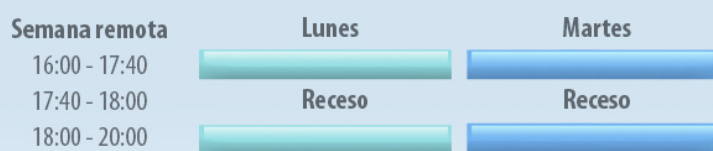

Grupo 18

Bloque Modelo:

Las sesiones se llevarán a cabo durante **12 meses** intercalando un **bloque presencial** y dos **bloques remotos** utilizando la herramienta Zoom. Los **bloques presenciales** se impartirán de manera intensiva **lunes de 9:00 a 18:00 h., martes y miércoles de 9:00 a 13:40 h.** en Aulas Ejecutivas del ITAM Campus Santa Teresa.

Los **bloques remotos** se impartirán **lunes y martes de 16:00 a 20:00 h.**

* Adicional a las horas de docencia se programarán visitas técnicas a diferentes desarrollos inmobiliarios.

Calendario:

2023

MES	FECHAS	HORAS	MODALIDAD
Septiembre	4, 5 y 6	19.5	Intensiva
	11 y 12	8	Zoom
	18 y 19	8	Zoom
Octubre	2, 3 y 4	16.5	Presencial
	9 y 10	8	Zoom
	16 y 17	8	Zoom
	30 y 31	12	Presencial
Noviembre	1	4.5	Presencial
	6 y 7	8	Zoom
	13 y 14	8	Zoom
	27, 28 y 29	16.5	Presencial