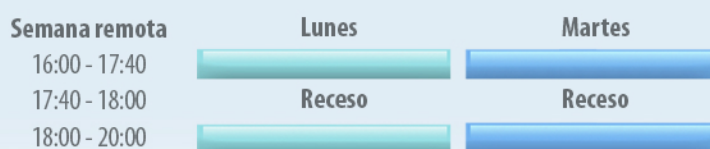

Grupo 18

Bloque Modelo:

Las sesiones se llevarán a cabo durante **13 meses** intercalando un **bloque presencial** y dos **bloques remotos** utilizando la herramienta Zoom. Los **bloques presenciales** se impartirán de manera intensiva **lunes de 9:00 a 18:00 h., martes y miércoles de 9:00 a 13:40 h.** en Aulas Ejecutivas del ITAM Campus Santa Teresa.

Los **bloques remotos** se impartirán **lunes y martes de 16:00 a 20:00 h.**

* Adicional a las horas de docencia se programarán visitas técnicas a diferentes desarrollos inmobiliarios.

Calendario:

2024

MES	FECHAS	HORAS	MODALIDAD
Enero	15, 16 y 17	19.5	Intensiva
	22 y 23	8	Zoom
	29 y 30	8	Zoom
Febrero	12, 13 y 14	16.5	Presencial
	19 y 20	8	Zoom
	26 y 27	8	Zoom
Marzo	4, 5 y 6	16.5	Presencial
	11 y 12	8	Zoom
	19 y 20	8	Zoom
Abril	8, 9 y 10	16.5	Presencial
	15 y 16	8	Zoom
	22 y 23	8	Zoom
Mayo	6, 7 y 8	16.5	Presencial
	13 y 14	8	Zoom
	20 y 21	8	Zoom
Junio	3, 4 y 5	16.5	Presencial
	10 y 11	8	Zoom
	17 y 18	8	Zoom
Julio	24, 25 y 26	16.5	Presencial
	1 y 2	8	Zoom
	8 y 9	8	Zoom
Agosto	15, 16 y 17	16.5	Presencial
	DESCANSO		
	2, 3 y 4	16.5	Presencial
Septiembre	9 y 10	8	Zoom
	23 y 24	8	Zoom
	7, 8 y 9	16.5	Presencial
Octubre	14 y 15	8	Zoom
	21 y 22	8	Zoom
	4, 5 y 6	16.5	Presencial
Noviembre	11 y 12	8	Zoom
	25 y 26	8	Zoom
	9, 10 y 11	16.5	Presencial
Diciembre			